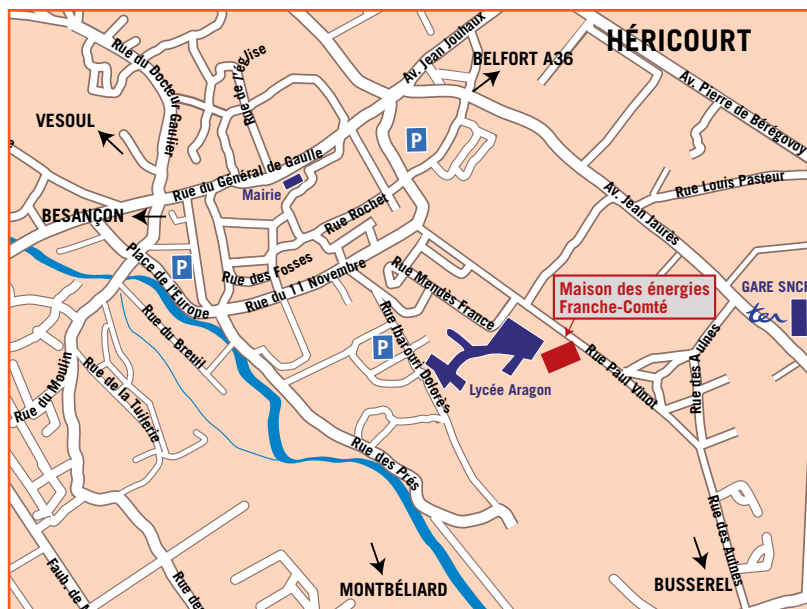

COORDONNÉES

Pôle énergie Franche-Comté
Maison des énergies Franche-Comté
50, rue Paul Vinot - BP 107
70400 Héricourt
Tél. : 03 84 22 95 25 - Fax : 03 84 57 88 65
www.pole-energie-franche-comte.fr

Financement du Pôle énergie Franche-Comté

Financement de la Maison des énergies Franche-Comté